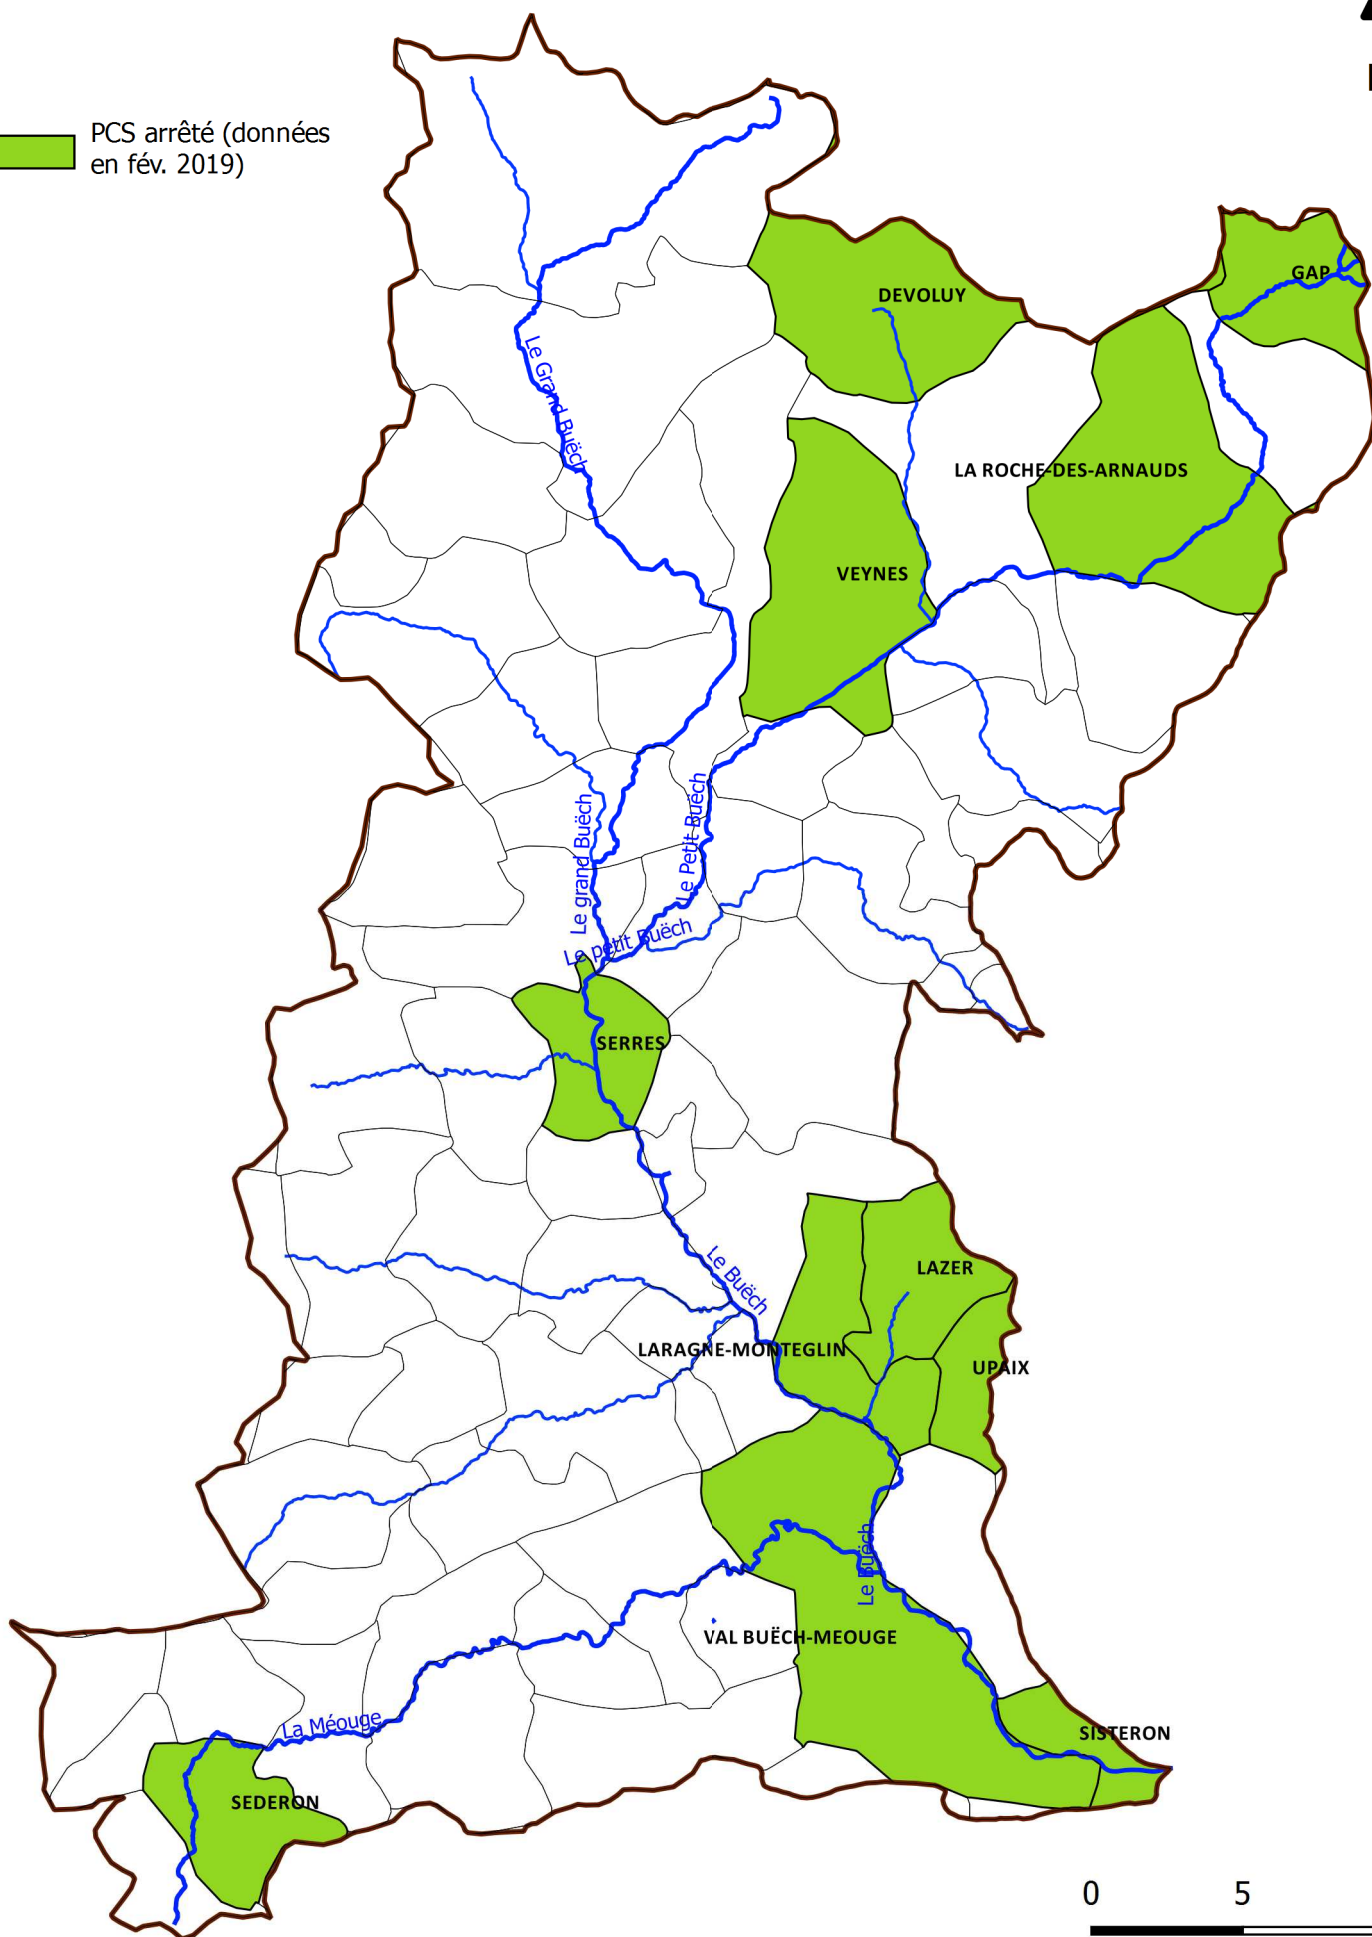

Communes du bassin versant ayant arrêté un PCS (Plan Communal de Sauvegarde)

 PCS arrêté (données en fév. 2019)

0 5 10 km